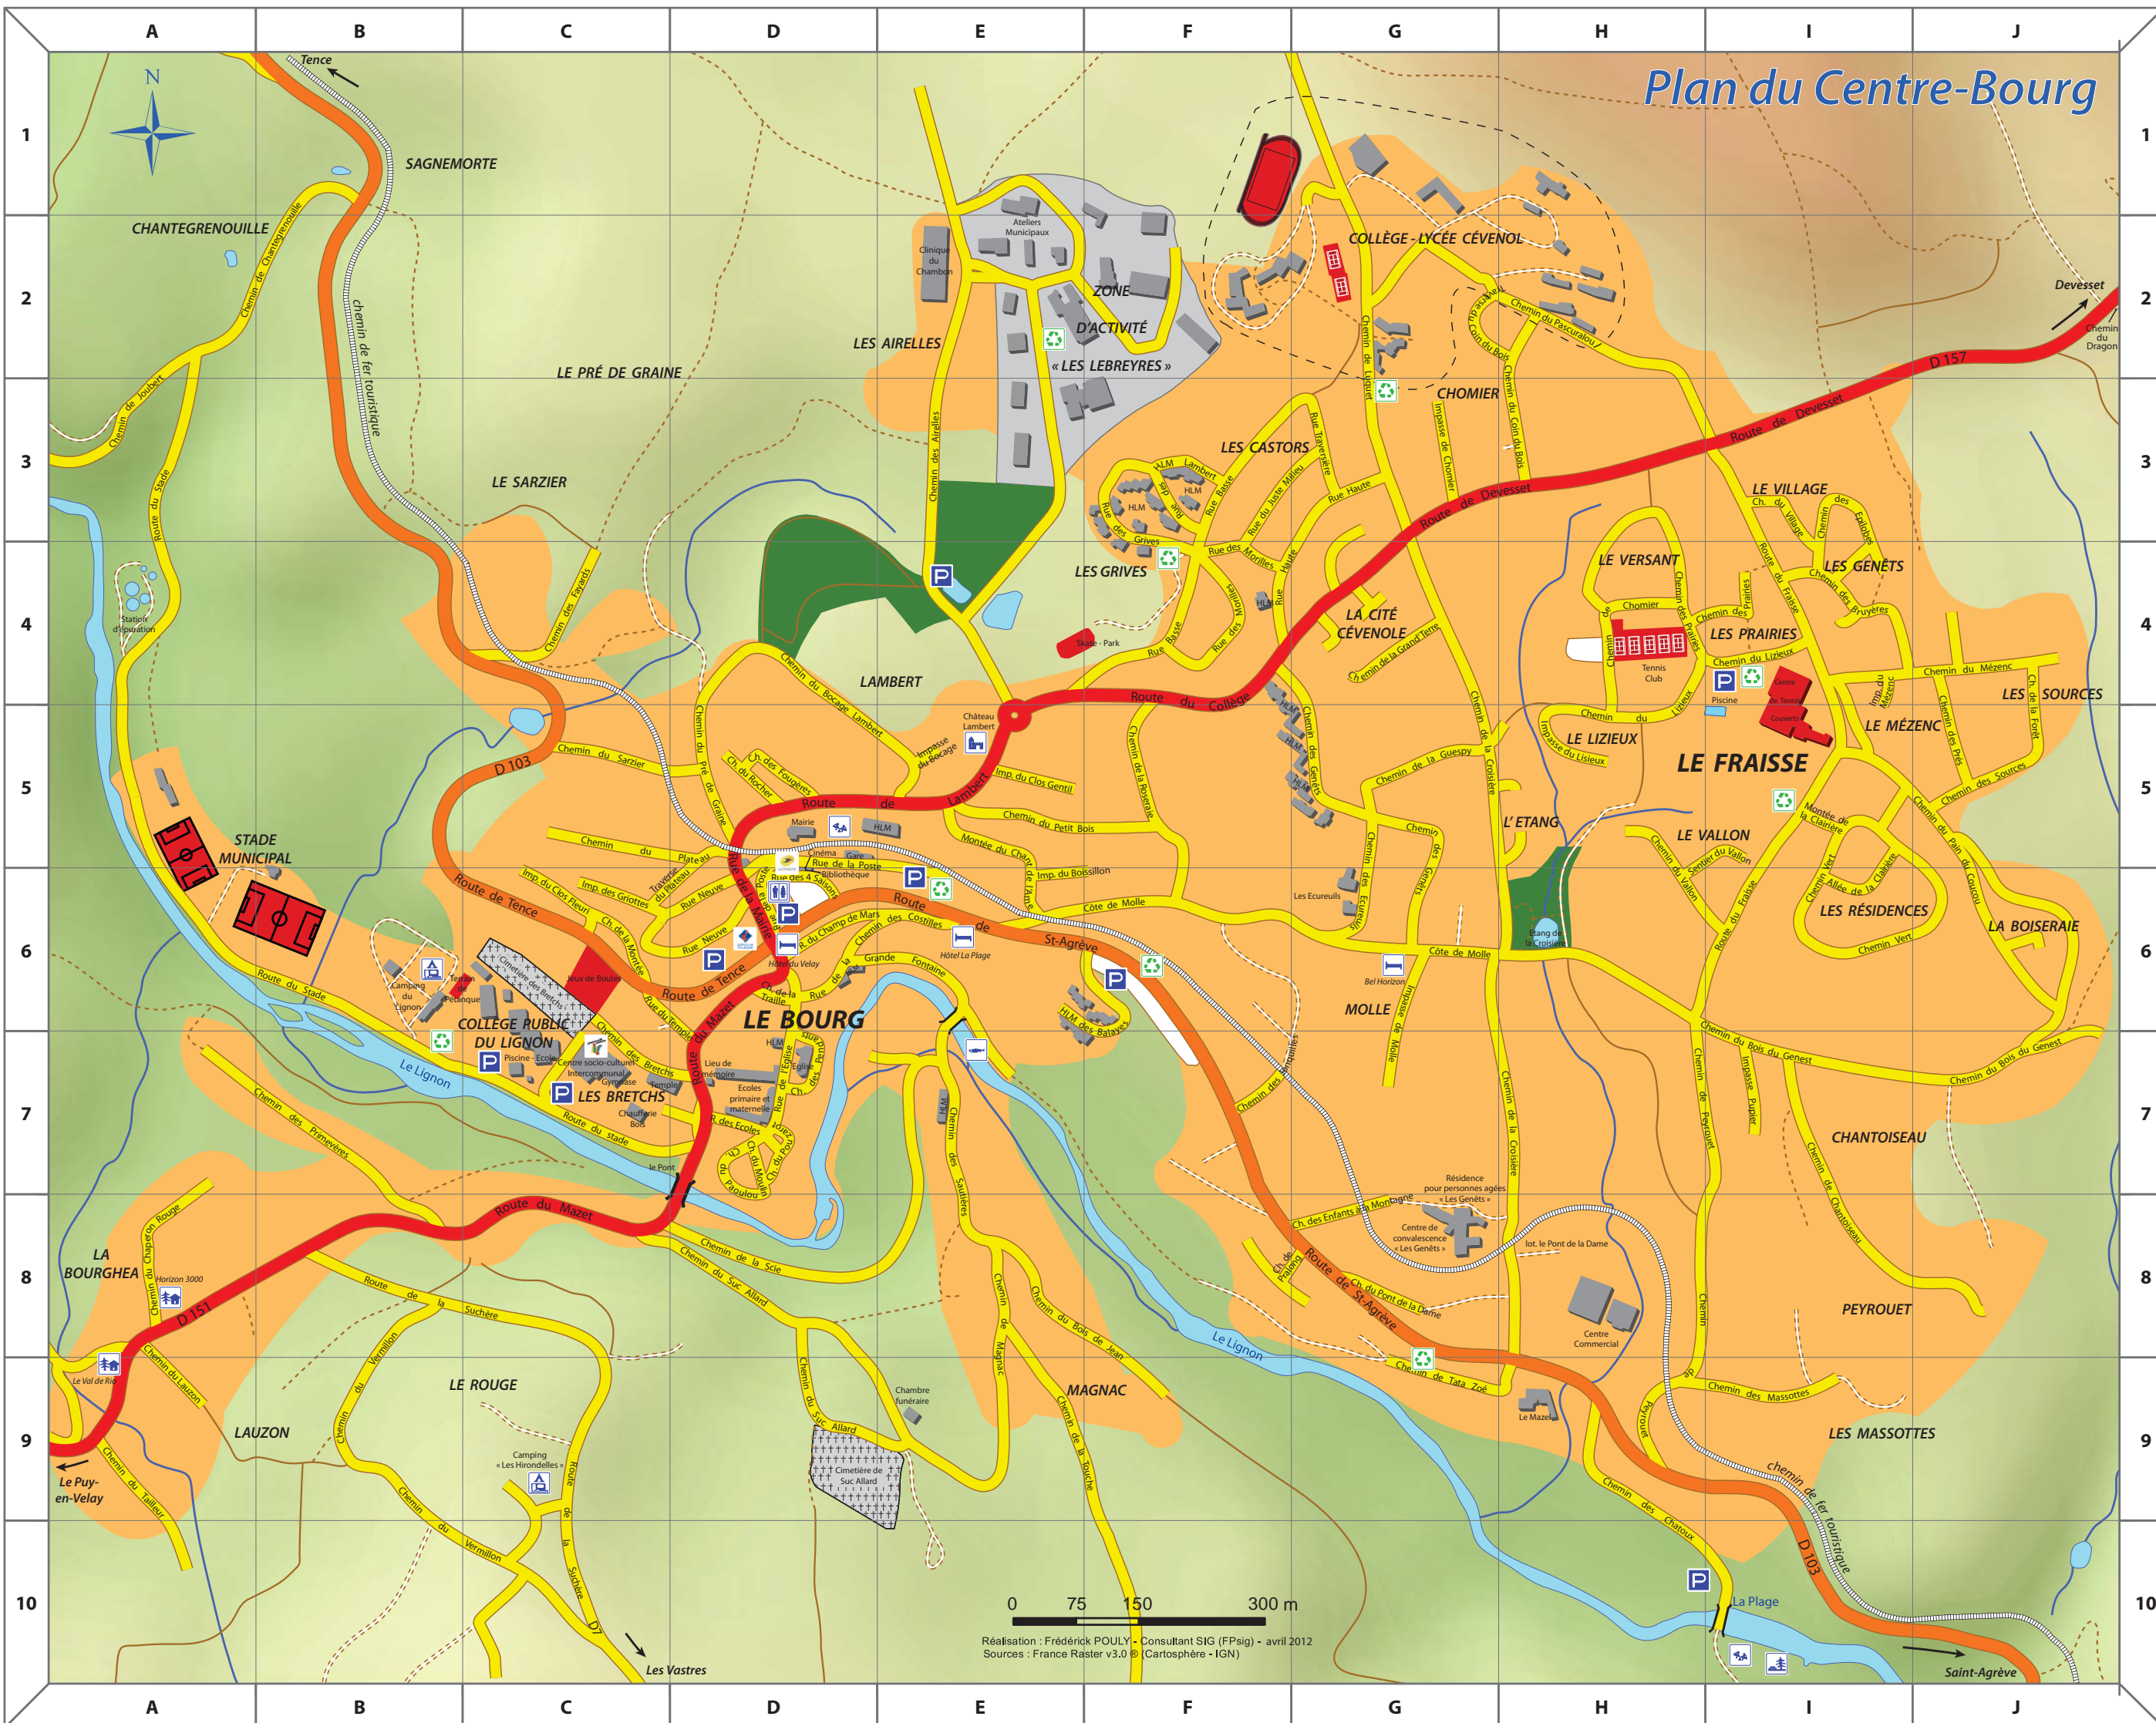

Plan du Centre-Bourg

-  Office de tourisme
-  Point Information Jeunesse
-  Hôtel
-  Camping-caravaning
-  Centre de vacances
Centre d'accueil
-  Patrimoine
-  Aire de pique-nique
-  Aire de jeux
-  Truite du Lignon
-  Parking
-  Toilettes publiques
-  Site éco-point
-  Route départementale principale
-  Route départementale secondaire
-  Route communale
-  Route empierrée
-  Sentier ou chemin agricole
-  Sentier ou chemin privé
-  Ruisseau
-  le Lignon, lac et étang
-  Bourg
-  Zone d'activité
-  Collège-Lycée-Cévenol
-  Cimetière
-  Terrain de sport
-  Parc
- Relief**
-  Elevée : 1382 m
-  Altitude
-  Faible : 335 m

0 75 150 300 m

Réalisation : Frédéric POULY - Consultant SIG (FPSig) - avril 2012
Sources : France Raster v3.0 © Cartosphère - IGN

Plan du Centre-Bourg

-  Office de tourisme
-  Point Information Jeunesse
-  Hôtel
-  Camping-caravaning
-  Centre de vacances
Centre d'accueil
-  Patrimoine
-  Aire de pique-nique
-  Aire de jeux
-  Truite du Lignon
-  Parking
-  Toilettes publiques
-  Site éco-point
-  Route départementale
principale
-  Route départementale
secondaire
-  Route communale
-  Route empierrée
-  Sentier ou chemin agricole
-  Sentier ou chemin privé
-  Ruisseau
-  le Lignon, lac et étang
-  Bourg
-  Zone d'activité
-  Collège-Lycée-Cévenol
-  Cimetière
-  Terrain de sport
-  Parc
- Relief**
-  Elevée : 1382 m
-  Altitude
-  Faible : 335 m

0 75 150 300 m

Réalisation : Frédéric POULY - Consultant SIG (FPsig) - avril 2012
Sources : France Raster v3.0 © Cartosphère - IGN