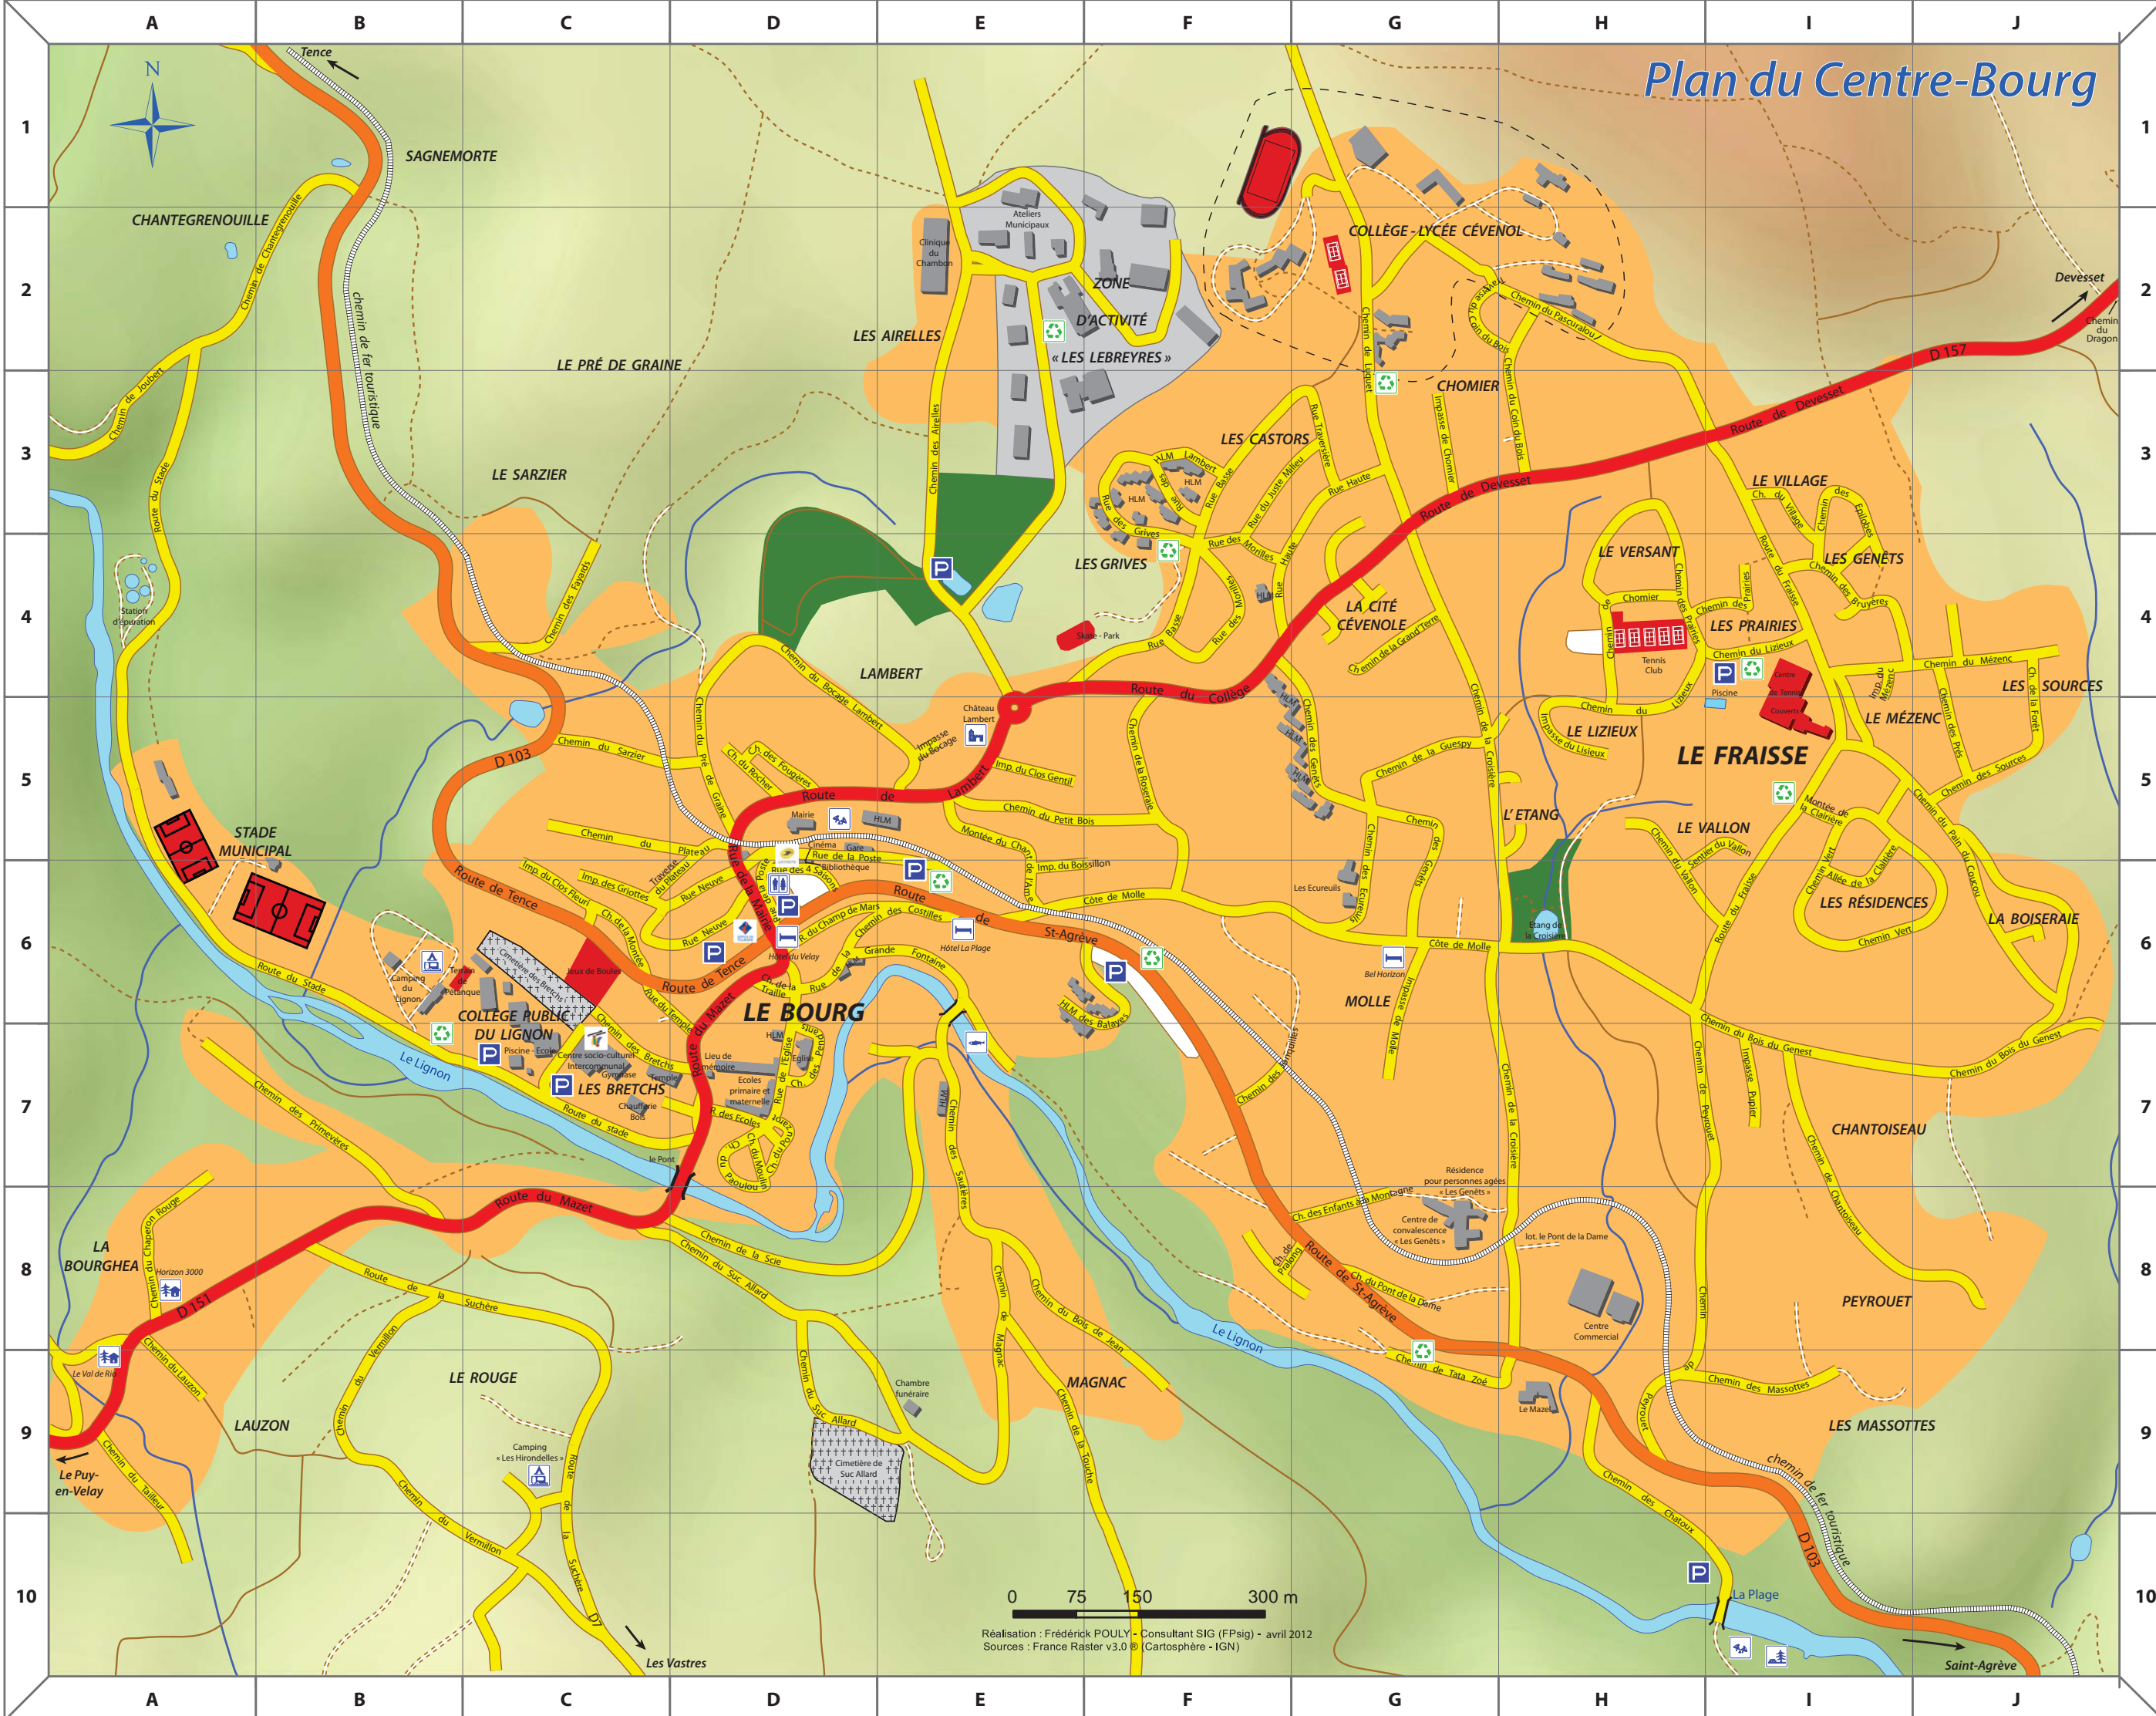

Plan du Centre-Bourg

-  Office de tourisme
-  Point Information Jeunesse
-  Hôtel
-  Camping-caravaning
-  Centre de vacances
Centre d'accueil
-  Patrimoine
-  Aire de pique-nique
-  Aire de jeux
-  Truite du Lignon
-  Parking
-  Toilettes publiques
-  Site éco-point
-  Route départementale principale
-  Route départementale secondaire
-  Route communale
-  Route empierrée
-  Sentier ou chemin agricole
-  Sentier ou chemin privé
-  Ruisseau
-  le Lignon, lac et étang
-  Bourg
-  Zone d'activité
-  Collège-Lycée-Cévenol
-  Cimetière
-  Terrain de sport
-  Parc
- Relief**
-  Elevée : 1382 m
-  Altitude
-  Faible : 335 m

0 75 150 300 m

Réalisation : Frédéric POULY - Consultant SIG (FPSig) - avril 2012
Sources : France Raster v3.0 © Cartosphère - IGN

Plan du Centre-Bourg

-  Office de tourisme
-  Point Information Jeunesse
-  Hôtel
-  Camping-caravaning
-  Centre de vacances
Centre d'accueil
-  Patrimoine
-  Aire de pique-nique
-  Aire de jeux
-  Truite du Lignon
-  Parking
-  Toilettes publiques
-  Site éco-point
-  Route départementale
principale
-  Route départementale
secondaire
-  Route communale
-  Route empierrée
-  Sentier ou chemin agricole
-  Sentier ou chemin privé
-  Ruisseau
-  le Lignon, lac et étang
-  Bourg
-  Zone d'activité
-  Collège-Lycée-Cévenol
-  Cimetière
-  Terrain de sport
-  Parc
- Relief**
-  Elevée : 1382 m
-  Altitude
-  Faible : 335 m

0 75 150 300 m

Réalisation : Frédéric POULY - Consultant SIG (FPsig) - avril 2012
Sources : France Raster v3.0 © Cartosphère - IGN